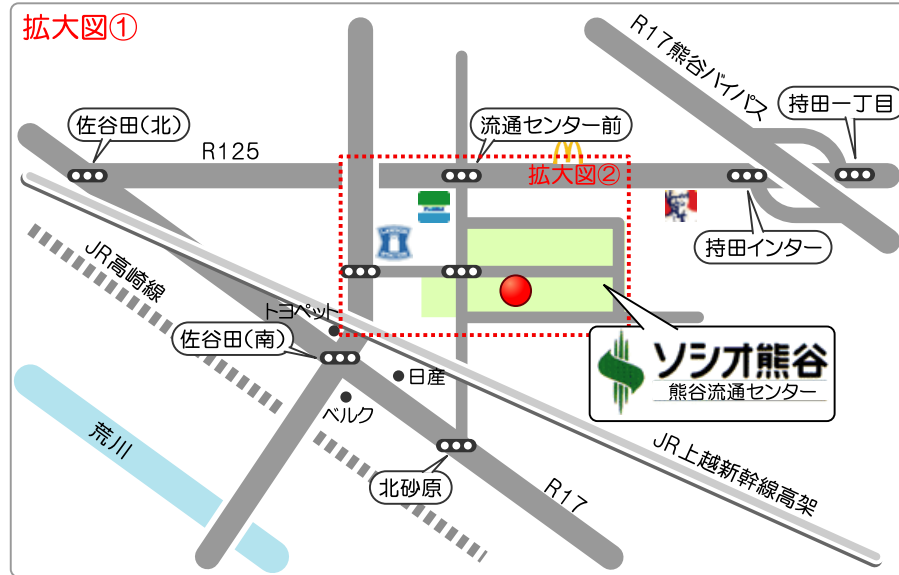

家電・カーナビの激安オンラインショップ

アイチホールセール

●所在地

〒360-0024

埼玉県熊谷市問屋町3-2-2 アドクリエイト株式会社内

電話: 048-527-8215 FAX: 048-527-4811

●お車でのお越しの場合

東北自動車道 加須ICより約30分
関越自動車道 東松山ICより約40分
花園ICより約40分

●公共交通機関ご利用の場合

JR高崎線・上越新幹線・秩父鉄道「熊谷」駅下車
朝日バス「行田車庫」行「青果市場(流通センター中央)」下車
朝日バス 加須営業所 電話: 0480-61-7330
(本数が少ないためタクシーのご利用をおすすめします)

この看板が目印です