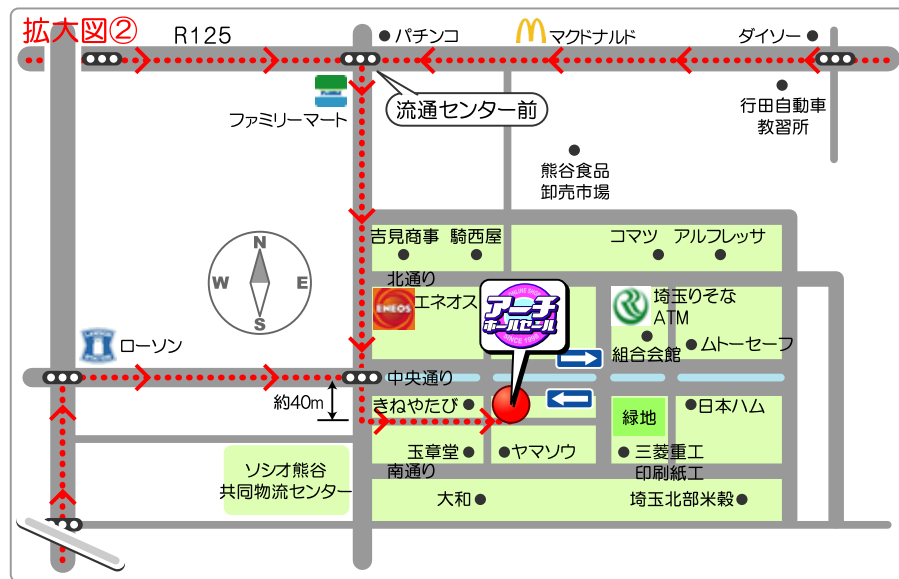

家電・カーナビの激安オンラインショップ

アイチホールセール

●所在地

〒360-0024

埼玉県熊谷市問屋町3-2-2 アドクリエイト株式会社内

電話: 048-527-8215 FAX: 048-527-4811

●お車でのお越しの場合

東北自動車道 加須ICより約30分
関越自動車道 東松山ICより約40分
花園ICより約40分

●公共交通機関ご利用の場合

JR高崎線・上越新幹線・秩父鉄道「熊谷」駅下車
朝日バス「行田車庫」行「青果市場(流通センター中央)」下車
朝日バス 加須営業所 電話: 0480-61-7330
(本数が少ないためタクシーのご利用をおすすめします)

この看板が目印です