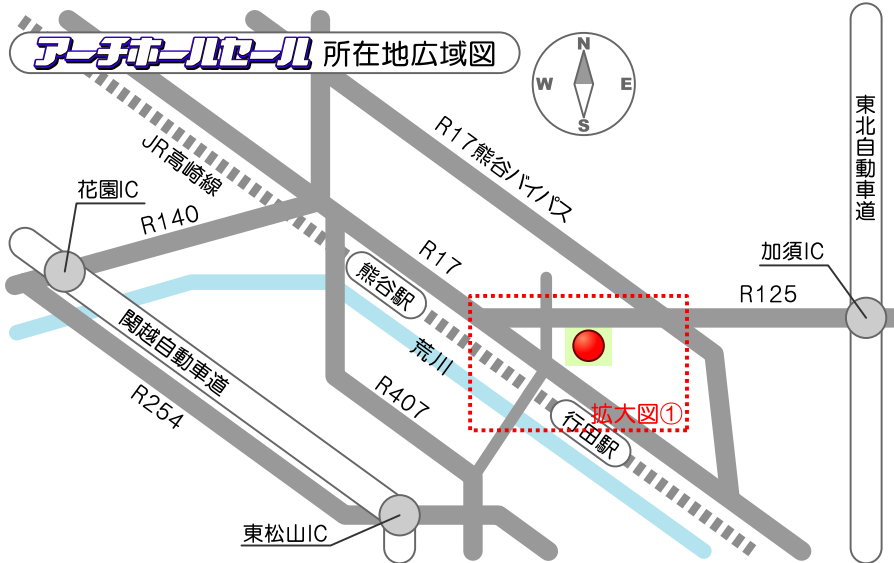

家電・カーナビの激安オンラインショップ

アイチホールセール

●所在地

〒360-0024

埼玉県熊谷市問屋町3-2-2 アドクリエイト株式会社内

電話: 048-527-8215 FAX: 048-527-4811

●お車でのお越しの場合

東北自動車道 加須ICより約30分
関越自動車道 東松山ICより約40分
花園ICより約40分

●公共交通機関ご利用の場合

JR高崎線・上越新幹線・秩父鉄道「熊谷」駅下車
朝日バス「行田車庫」行「青果市場(流通センター中央)」下車
朝日バス 加須営業所 電話: 0480-61-7330
(本数が少ないためタクシーのご利用をおすすめします)

この看板が目印です